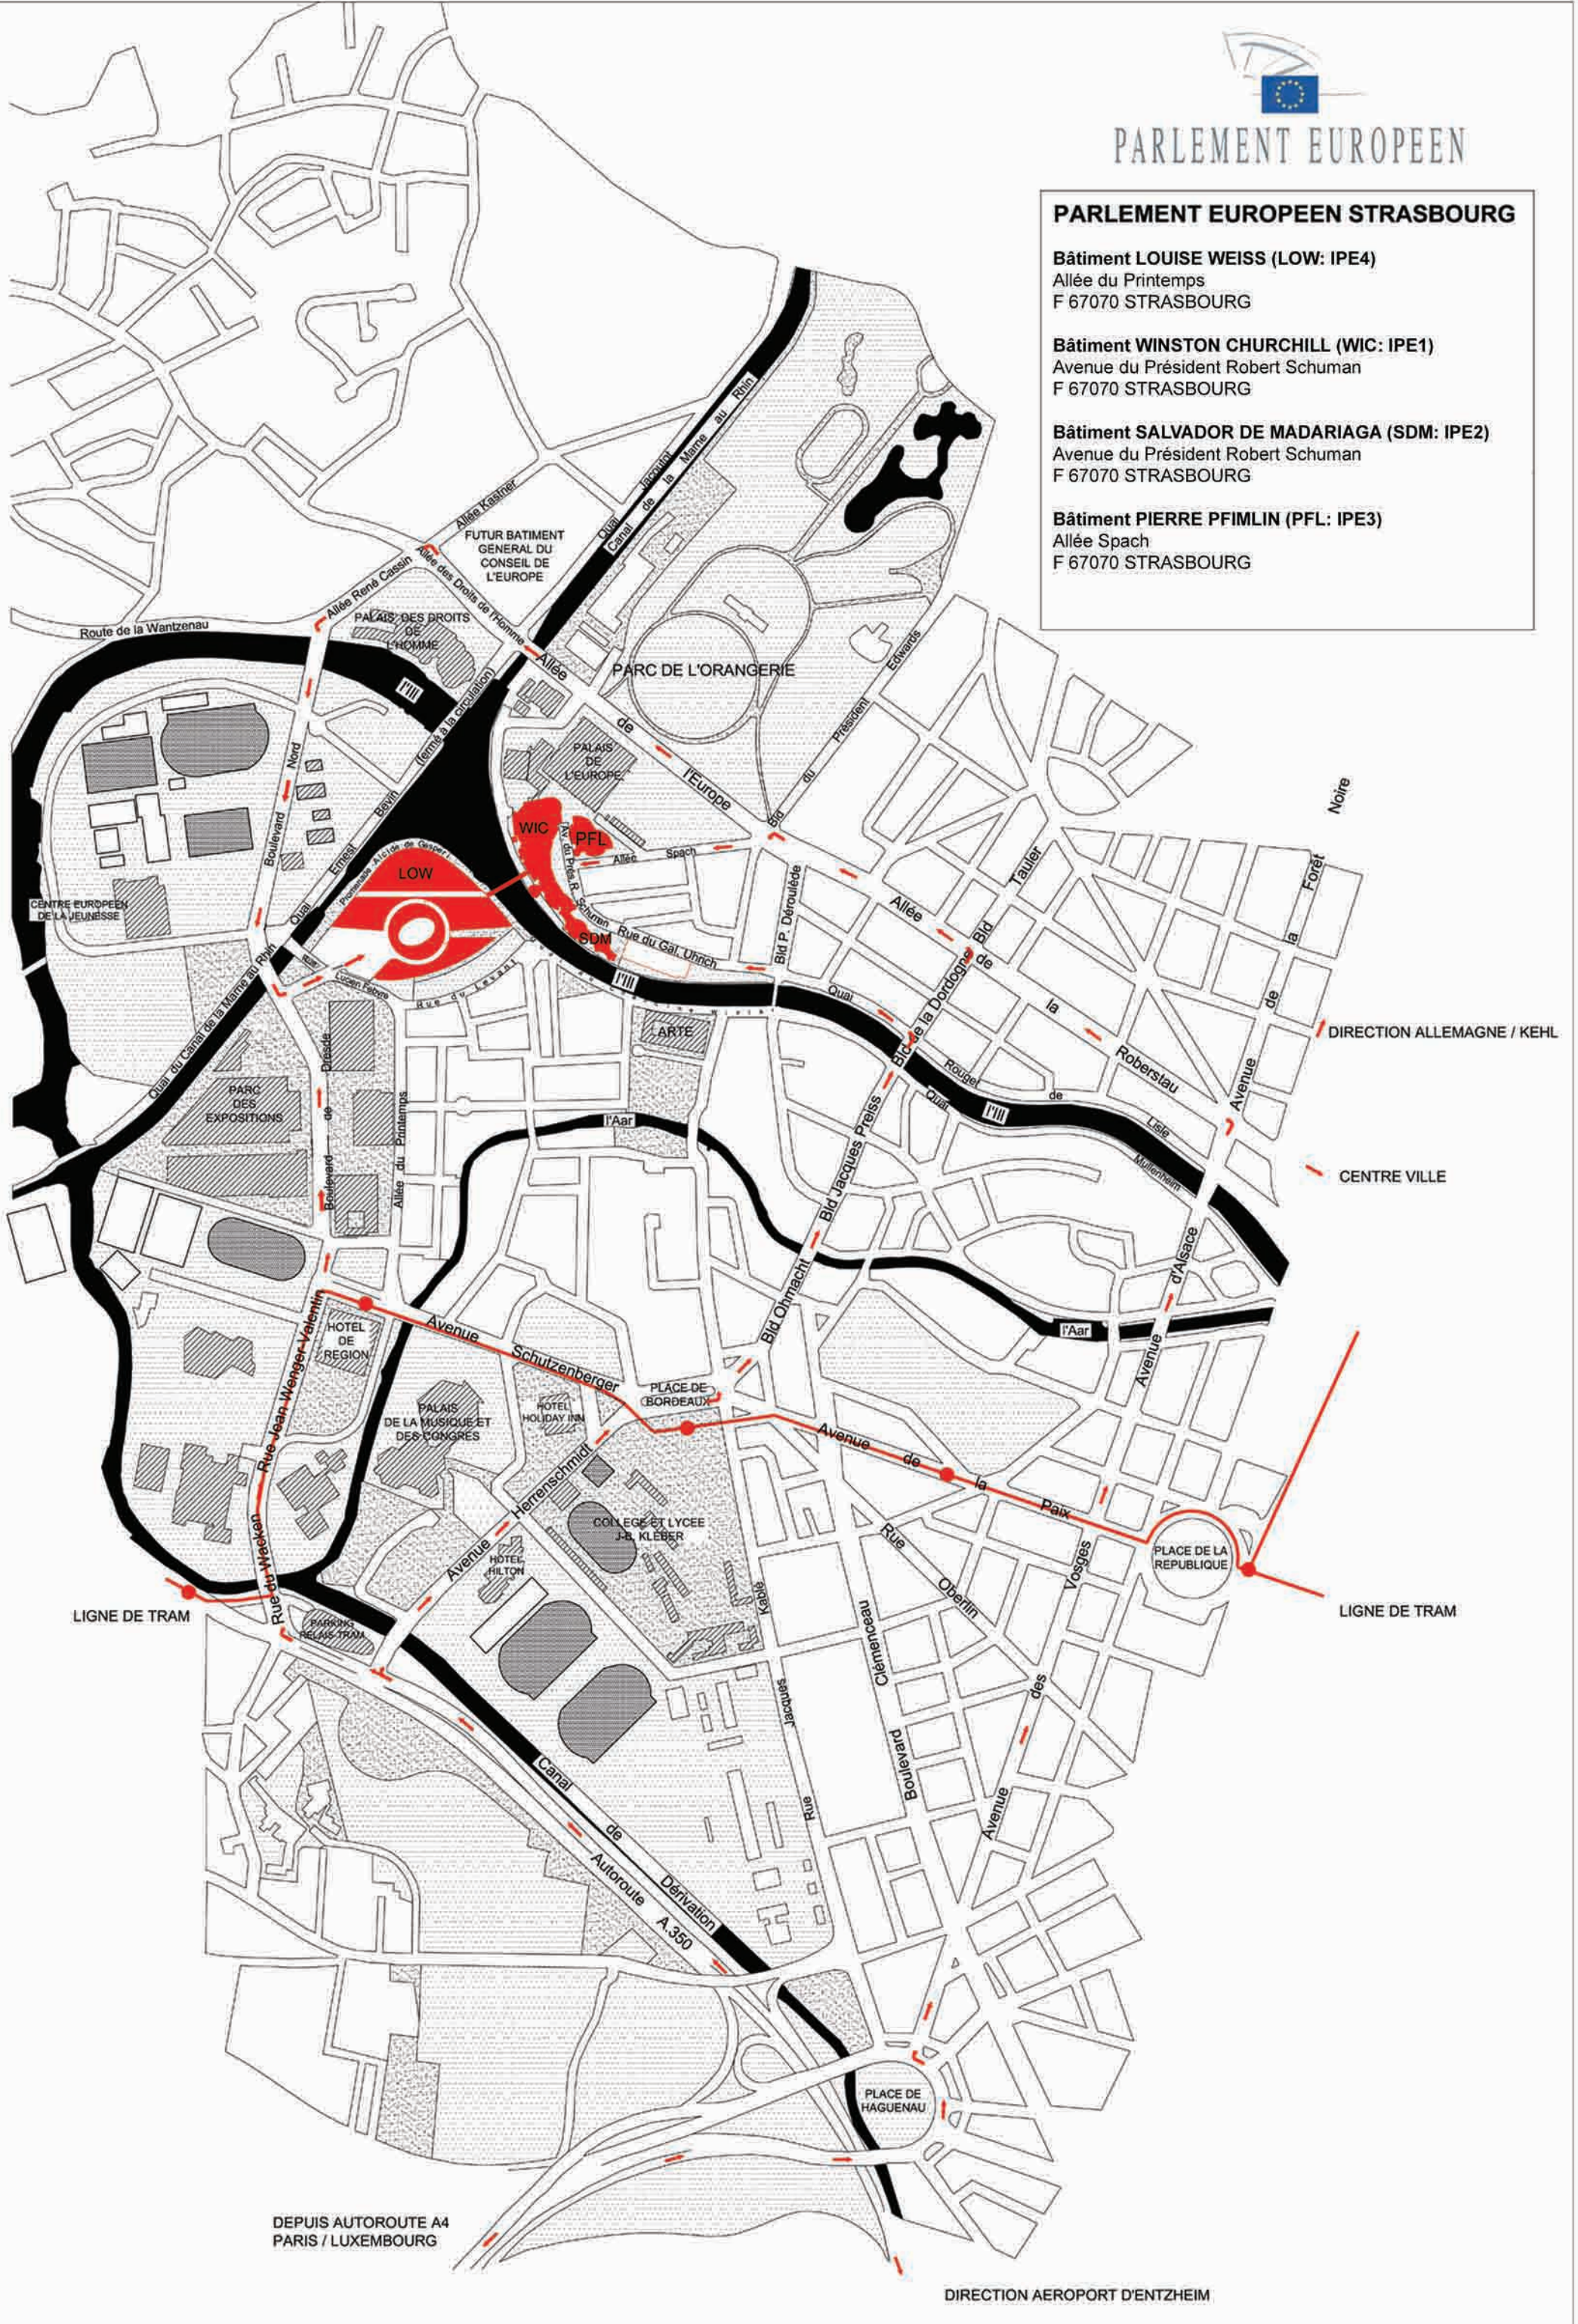

PARLEMENT EUROPEEN

PARLEMENT EUROPEEN STRASBOURG

Bâtiment LOUISE WEISS (LOW: IPE4)
Allée du Printemps
F 67070 STRASBOURG

Bâtiment WINSTON CHURCHILL (WIC: IPE1)
Avenue du Président Robert Schuman
F 67070 STRASBOURG

Bâtiment SALVADOR DE MADARIAGA (SDM: IPE2)
Avenue du Président Robert Schuman
F 67070 STRASBOURG

Bâtiment PIERRE PFIMLIN (PFL: IPE3)
Allée Spach
F 67070 STRASBOURG

LIGNE DE TRAM

LIGNE DE TRAM

DIRECTION ALLEMAGNE / KEHL

CENTRE VILLE

DEPUIS AUTOROUTE A4
PARIS / LUXEMBOURG

DIRECTION AEROPORT D'ENTZHEIM